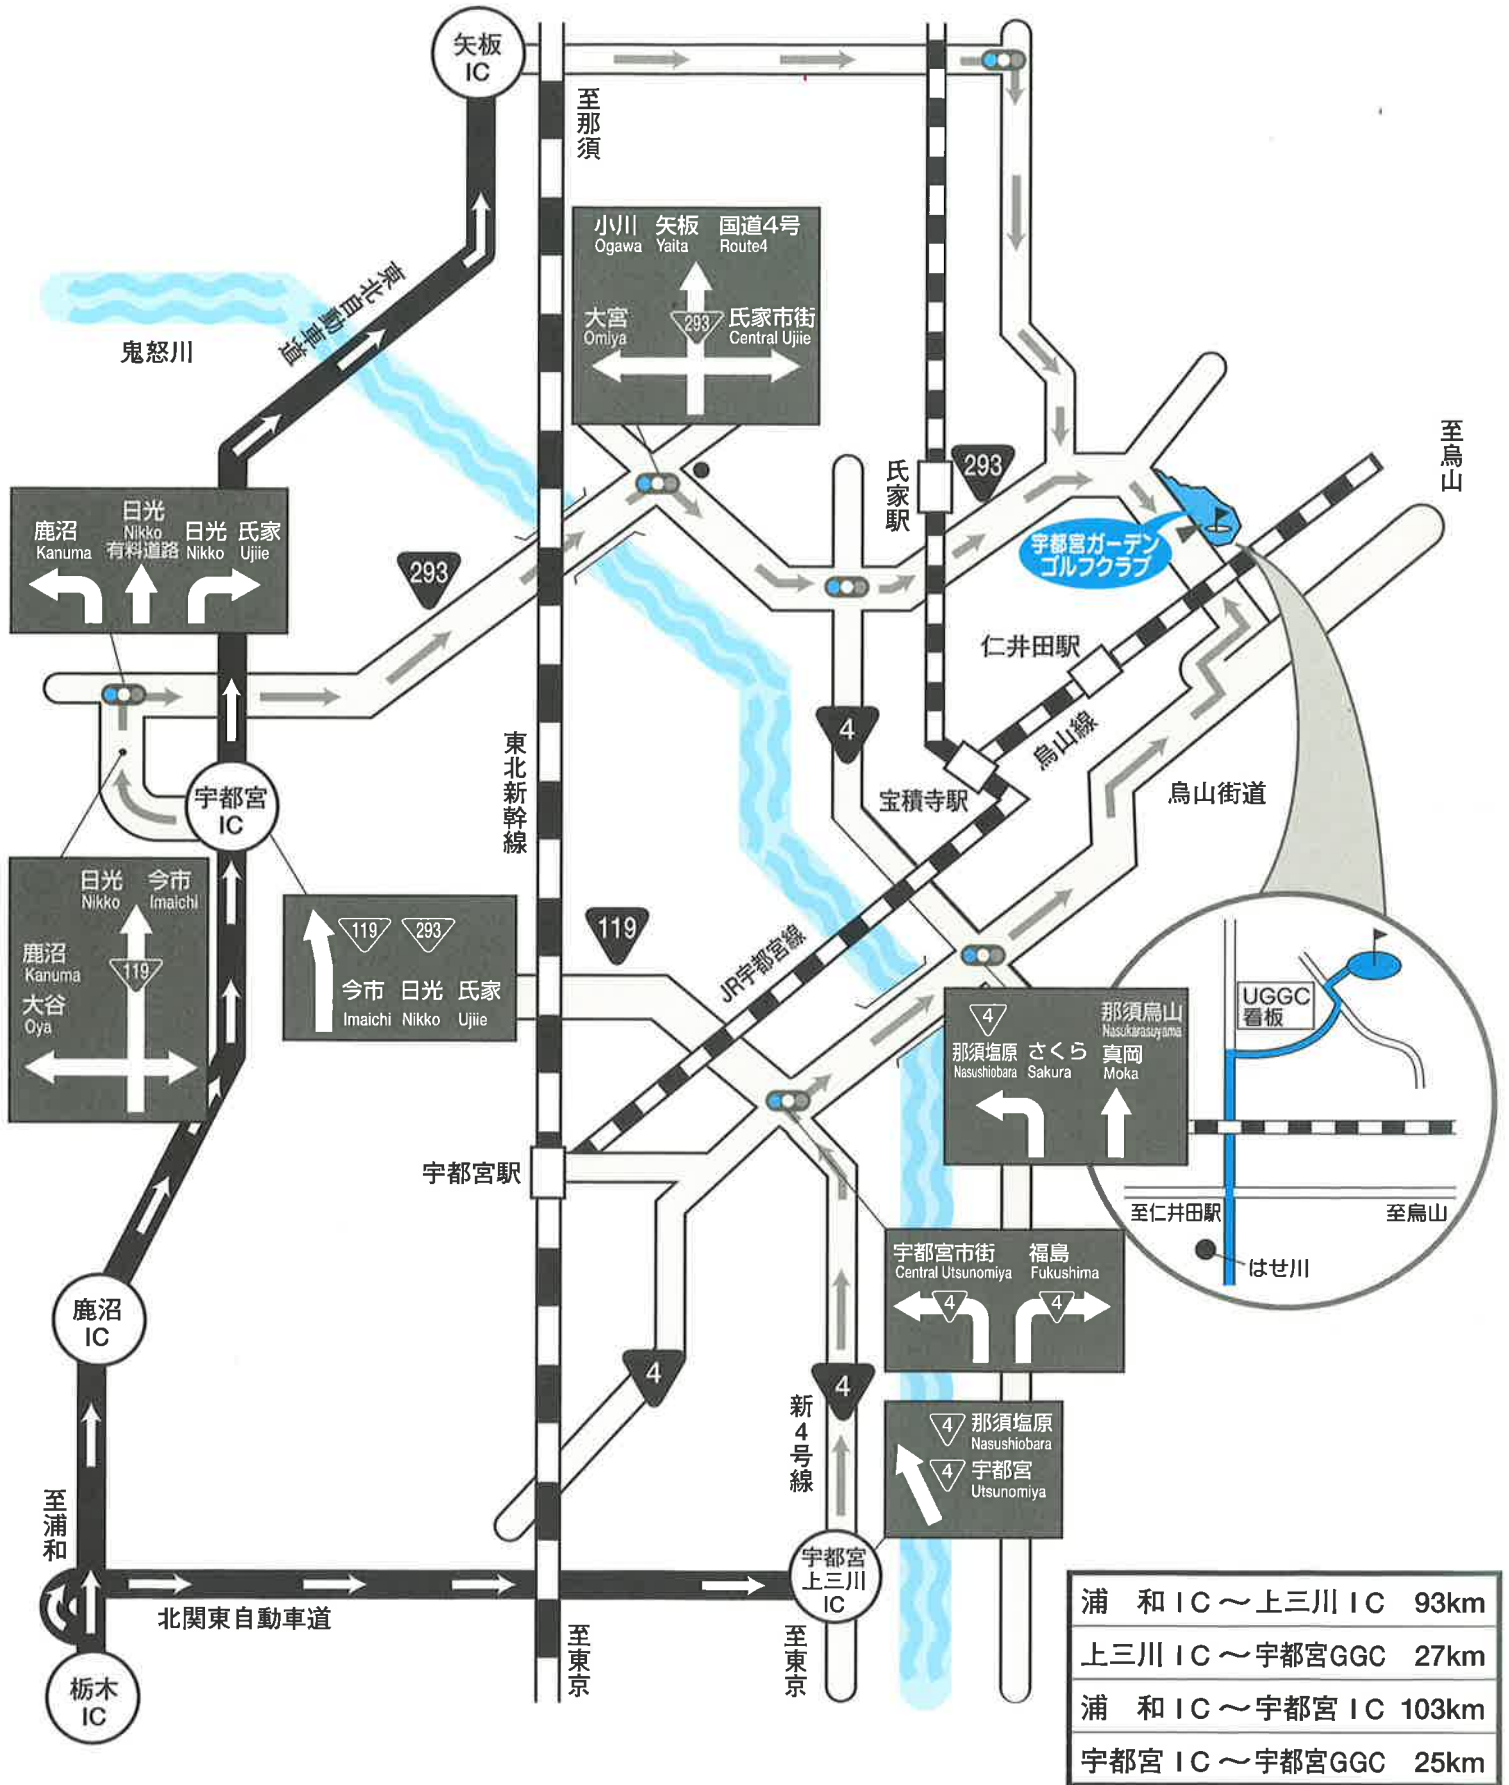

道路案内図

宇都宮ガーデンゴルフクラブ

栃木県塩谷郡高根沢町大字文挟字上和田764-3
 TEL:028-676-1011(代)
<http://www.uggc.jp>

浦和 IC ~ 上三川 IC	93km
上三川 IC ~ 宇都宮GGC	27km
浦和 IC ~ 宇都宮 IC	103km
宇都宮 IC ~ 宇都宮GGC	25km